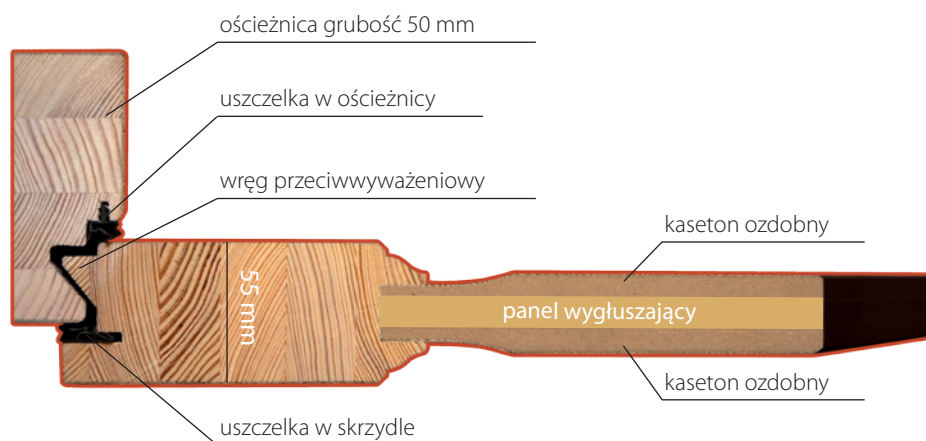

98

95

96

97

**Lakomat bezpieczny za dopłatą**

**Nie występuje w kolorze białym i z palety RAL**

nie występuje w kolorze białym i z palety RAL

**Manhattan K1**

**Xerton K2**

**Zybi K3**

**Wenecja K4**

**Colos K13**

**Malaga K6**

<b>Drzwi klatkowe gr. 55mm</b>	
<b>opis techniczny</b>	drzwi ramowo-płycinowe, ościeznica i ramiak skrzydła wykonane są z drewna klejonego, warstwowego i oklejane naturalnym obłogiem z drewna. Grubość skrzydła 55mm, ościeznica stała 90x50mm, próg drewniany montowany między ościeźnicą o gr. 30mm z uszczelką.
<b>wymiary typowe</b>	<ul style="list-style-type: none"> <li>• szerokość „800” - wymiar zewnętrzny 900 mm</li> <li>• szerokość „900” - wymiar zewnętrzny 1000 mm</li> </ul>
<b>wyposażenie standardowe</b>	zawiasy regulowane w 3 płaszczyznach, uszczelka w ościeznicy i skrzydle, wręg przeciwwyważeniowy, 2 zamki.
<b>wyposażenie dodatkowe</b>	<ul style="list-style-type: none"> <li>• ościeznica stała 90 x 50 mm - sosna, jesion, dąb</li> <li>• możliwość zamówienia ościeznicy regulowanej</li> <li>• wkładki patentowe w systemie jednego klucza w tym jeden z gałką</li> <li>• wizjer satyna lub patyna</li> <li>• próg aluminiowy</li> <li>• zamek listwowy hakowy</li> <li>• próg drewniany 9 cm</li> <li>• klamka london firmy Hoppe satyna lub patyna</li> <li>• nasadki na zawiasy satyna lub patyna komplet</li> </ul>