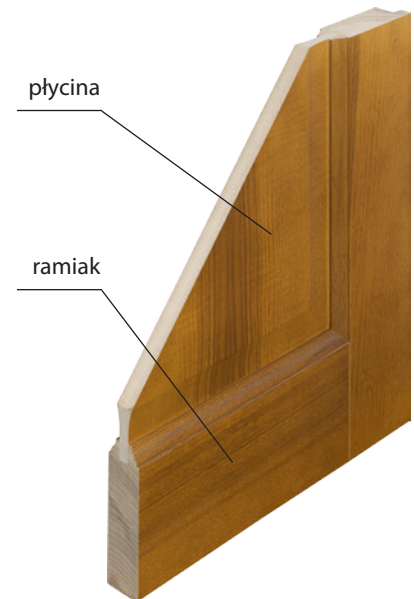

### JESION LUB DĄB

doklejki jesionowe lub dębowe

płycina frezowana MDF fornirowana naturalną okleiną jesionową lub dębową

ramiak drewniany sosnowy obłożony obłogiem jesionowym lub dębowym 3 mm

### SOSNA

płycina frezowana MDF fornirowana naturalną okleiną sosnową

ramiak drewniany sosnowy obłożony obłogiem sosnowym 1,5 mm

Nasze drzwi dostępne są w wymiarach niestandardowych bez dopłaty za nietypowy wymiar. Dopłata obejmuje wyłącznie drzwi wyższe niż 2100 mm i niższe niż 2000 mm.