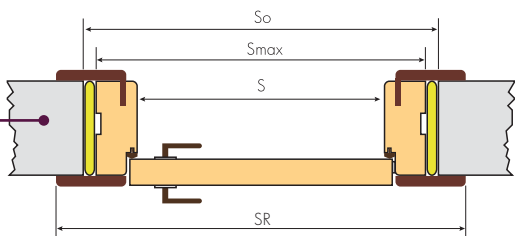

Drzwi z ościeżnicą bezprzylgową