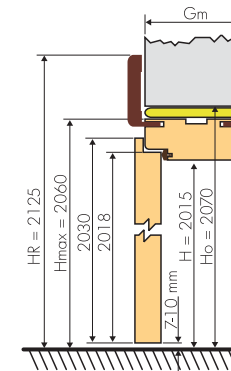

WYMIARY DRZWI JEDNOSKRZYDŁOWYCH								
Szerokość skrzydła	Wymiar drzwi w świetle przejścia		Wymiar drzwi w świetle muru		Maksymalny wymiar ościeżnicy		Maksymalny wymiar ościeżnicy z opaską	
	S	H	So	Ho	Smax	Hmax	HR	SR
„60”	600	2015	720	2080	695	2060	2125	820
„70”	700	2015	820	2080	795	2060	2125	920
„80”	800	2015	920	2080	895	2060	2125	1020
„90”	900	2015	1020	2080	995	2060	2125	1120
„100”	1000	2015	1120	2080	1095	2060	2125	1220