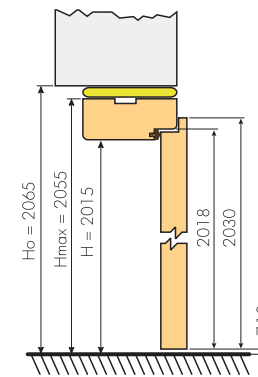

WYMIARY DRZWI JEDNOSKRZYDŁOWYCH						
Szerokość skrzydła	Wymiar drzwi w świetle przejścia		Wymiar drzwi w świetle muru		Maksymalny wymiar ościeżnicy	
	S	H	So	Ho	Smax	Hmax
„60”	600	2015	700	2065	680	2055
„70”	700	2015	800	2065	780	2055
„80”	800	2015	900	2065	880	2055
„90”	900	2015	1000	2065	980	2055
„100”	1000	2015	1100	2065	1080	2055