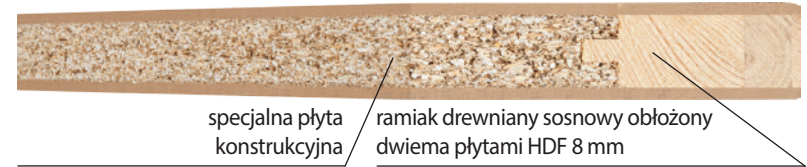

A2

ozdobne listwy  
aluminiowe

\*kolor RAL za dopłatą

## KONSTRUKCJA SKRZYDŁA MODERN PLUS

MALOWANE NA BIAŁO LUB Z PALETY RAL - STANDARD

Nasze drzwi dostępne są w wymiarach niestandardowych bez dopłaty za nietypowy wymiar. Dopłata obejmuje wyłącznie drzwi wyższe niż 2100 mm i niższe niż 2000 mm.