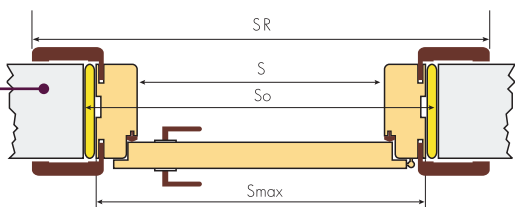

Drzwi z ościeżnicą regulowaną