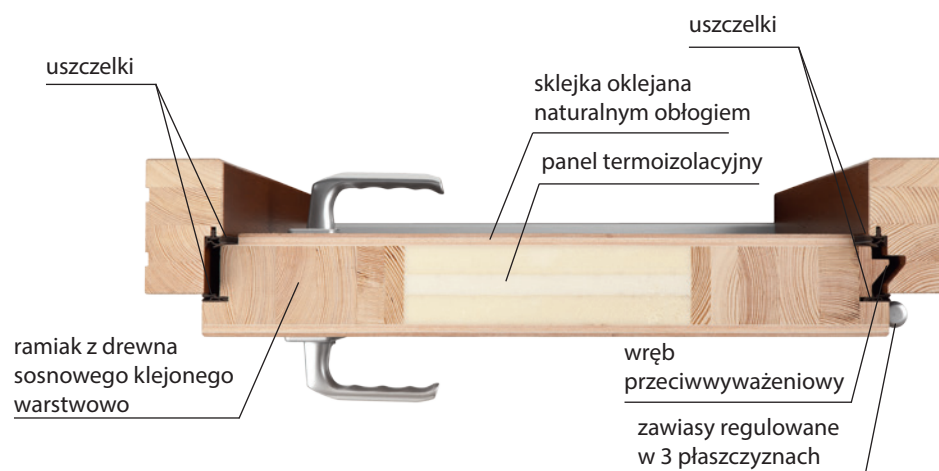

K7

K8

K9

K10

K11

K12

<b>Drzwi klatkowe gr. 55mm</b>	
<b>opis techniczny</b>	drzwi ramowo-płycinowe, ościeżnica i ramiak skrzydła wykonane są z drewna klejonego, warstwowego i oklejane naturalnym obłogiem z drewna. Grubość skrzydła 55mm, ościeżnica stała 90x50mm, próg drewniany montowany między ościeżnicą o gr. 30mm z uszczelką.
<b>wymiary typowe</b>	<ul style="list-style-type: none"> <li>• szerokość „800” - wymiar zewnętrzny 900 mm</li> <li>• szerokość „900” - wymiar zewnętrzny 1000 mm</li> </ul>
<b>wyposażenie standardowe</b>	zawiasy regulowane w 3 płaszczyznach, uszczelka w ościeżnicy i skrzydle, wręg przeciwwyważeniowy, 2 zamki.
<b>wyposażenie dodatkowe</b>	<ul style="list-style-type: none"> <li>• ościeżnica stała 90 x 50 mm - sosna, jesion, dąb</li> <li>• możliwość zamówienia ościeżnicy regulowanej</li> <li>• wkładki patentowe w systemie jednego klucza w tym jeden z gałką</li> <li>• wizjer satyna lub patyna</li> <li>• próg aluminiowy</li> <li>• zamek listwowy hakowy</li> <li>• próg drewniany 9 cm</li> <li>• klamka london firmy Hoppe satyna lub patyna</li> <li>• nasadki na zawiasy satyna lub patyna komplet</li> </ul>