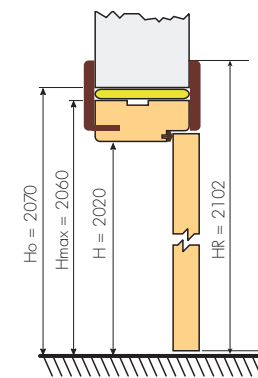

WYMIARY DRZWI BEZPRZYLGOWYCH								
Szerokość skrzydła	Wymiar drzwi w świetle przejścia		Wymiar drzwi w świetle muru		Maksymalny wymiar ościeżnicy		Maksymalny wymiar ościeżnicy z opaską	
	S	H	So	Ho	Smax	Hmax	HR	SR
„60”	600	2020	700	2070	680	2060	2102	764
„70”	700	2020	800	2070	780	2060	2102	864
„80”	800	2020	900	2070	880	2060	2102	964
„90”	900	2020	1000	2070	980	2060	2102	1064
„100”	1000	2020	1100	2070	1080	2060	2102	1164